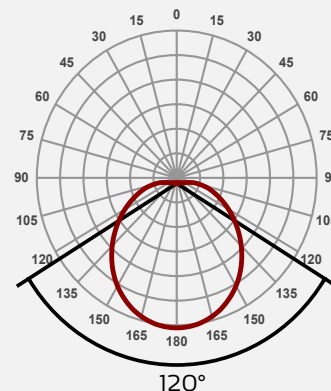

Ø300 mm

112 mm

120°