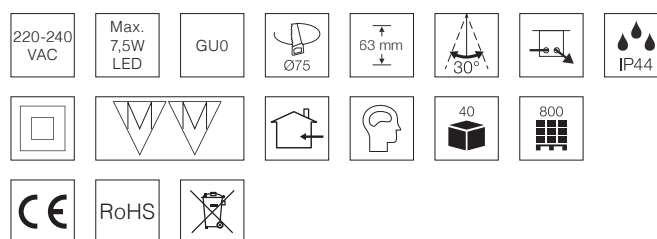

## Tekniske data

Spænding	220-240 VAC 50/60 Hz
Systemeffekt	Max. 7,5W LED
Dæmpbar	Ja, bagkant
Udskæringsmål	Ø75 mm
Indbygningshøjde	63 mm
Udvendige mål	Ø87 mm / 87 x 87 mm
Dimensioner tilslutningsboks	L: 93 mm, B: 45 mm, H: 22 mm
Kipvinkel	30°
Mulighed for videresløjning	Ja, 3G1,5
IP-klasse	IP44 (afhænger af lyskilden)
Isolationsklasse	Klasse II
Materiale	Aluminium, plast
Miljø	Indendørs
Garanti	5 år
Godkendelser	CE

## Produktinformation

- Godkendt til installation direkte i isolering og brændbart materiale
- Lav indbygningshøjde – 63 mm
- Indbygget LED dæmper (bagkant)
- Max. belastning lysdæmper: 120W
- Justerbar min. niveau for dæmpning
- Memoryfunktion for dæmpning
- Hurtig og let montering med skruer eller justerbare fjedre
- Skrueløse klemmer i tilslutningsboksen
- Mulighed for installation med kabel eller 16 mm flexrør
- Justerbare fjedre for lofttykkelse op til 44 mm
- Justerbare skruer for lofttykkelse op til 35 mm

## Front

Varenr.	EAN-nr.	Design, farve	Miljø	Garanti
70010000	5704629005563	○ mat hvid (RAL 9010)	inden- og udendørs	10 år
70020000	5704629005587	○ børstet alu	indendørs	10 år
70920000	5704629005594	○ børstet alu	udendørs	7 år
70090000	5704629005624	○ mat sort (RAL 9005)	inden- og udendørs	10 år
70030000	5704629005600	□ mat hvid (RAL 9010)	inden- og udendørs	10 år
70040000	5704629005617	□ børstet alu	indendørs	10 år
70900000	5704629005891	□ mat sort (RAL 9005)	inden- og udendørs	10 år
70070000	5704629005631	○ krom	indendørs	10 år
70080000	5704629005648	○ kobber	indendørs	10 år