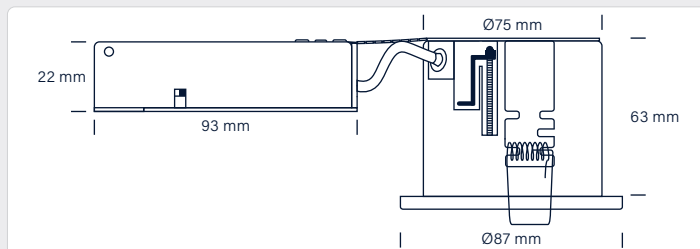

Uni Install Dimmer | uden front

Varenr.	EAN-nr.	Design	Miljø	Garanti
11220000	5704629005907	uden front	inden- og udendørs	5 år

Front

Varenr.	EAN-nr.	Design, farve	Miljø	Garanti
70010000	5704629005563	○ mat hvid (RAL 9010)	inden- og udendørs	10 år
70020000	5704629005587	○ børstet alu	indendørs	10 år
70920000	5704629005594	○ børstet alu	udendørs	7 år
70090000	5704629005624	○ mat sort (RAL 9005)	inden- og udendørs	10 år
70030000	5704629005600	□ mat hvid (RAL 9010)	inden- og udendørs	10 år
70040000	5704629005617	□ børstet alu	indendørs	10 år
70900000	5704629005891	□ mat sort (RAL 9005)	inden- og udendørs	10 år
70070000	5704629005631	○ krom	indendørs	10 år
70080000	5704629005648	○ kobber	indendørs	10 år