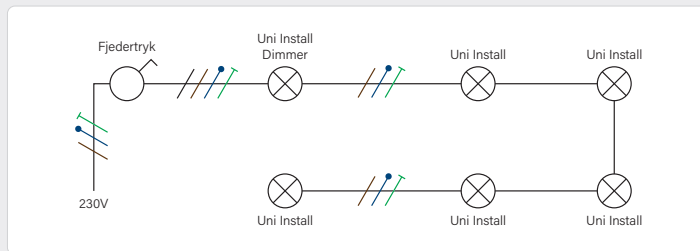

Uni Install Dimmer | uden front

Varenr.	EAN-nr.	Design	Miljø	Garanti
11220000	5704629005907	uden front	inden- og udendørs	5 år

Front

Varenr.	EAN-nr.	Design, farve	Miljø	Garanti
70010000	5704629005563	○ mat hvid (RAL 9010)	inden- og udendørs	10 år
70020000	5704629005587	○ børstet alu	indendørs	10 år
70920000	5704629005594	○ børstet alu	udendørs	7 år
70090000	5704629005624	○ mat sort (RAL 9005)	inden- og udendørs	10 år
70030000	5704629005600	□ mat hvid (RAL 9010)	inden- og udendørs	10 år
70040000	5704629005617	□ børstet alu	indendørs	10 år
70900000	5704629005891	□ mat sort (RAL 9005)	inden- og udendørs	10 år
70070000	5704629005631	○ krom	indendørs	10 år
70080000	5704629005648	○ kobber	indendørs	10 år