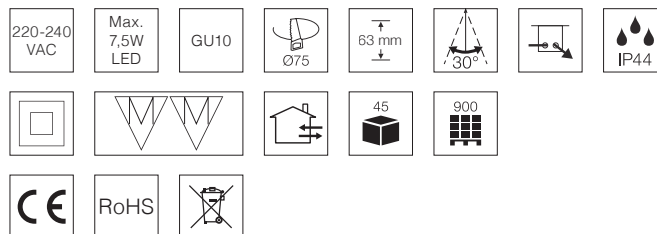

Tekniske data

Spænding	220-240 VAC 50/60 Hz
Systemeffekt	max. 7,5W LED
Udskæringsmål	Ø75 mm
Indbygningshøjde	63 mm
Udvendige mål	Ø83 mm
Dimensioner tilslutningsboks	L: 62,5 mm, B: 44 mm, H: 26 mm
Kipvinkel	30°
Mulighed for videresløjning	Ja, 2 x 3G1,5 mm ²
Driftstemperatur	-20° - +45°
IP-klasse	IP44 (afhænger af lyskilden)
Isolationsklasse	Klasse II
Materiale	Aluminium, plast
Miljø	Inden- og udendørs
Garanti	10 år
Godkendelser	CE

Produktinformation

- Produceret af minimum 85% genbrugsmaterialer
- Godkendt til installation direkte i isolering og brændbart materiale
- Lav indbygningshøjde – 63 mm
- Hurtig og let montering med skruer eller justerbare fjedre
- 3-polet vippeklemmer i tilslutningsboksen
- Mulighed for installation med kabel eller 16 mm flexrør
- Justerbare fjedre for lofttykkelse op til 44 mm
- Justerbare skruer for lofttykkelse op til 35 mm