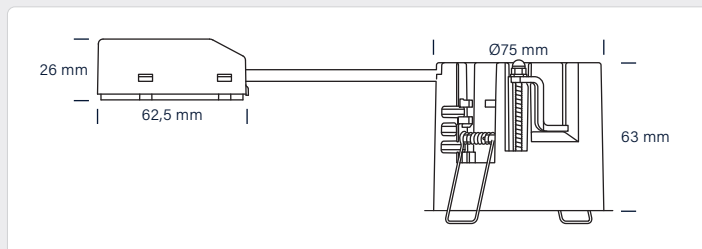

Uni Install G2 | uden front

Varenr.	EAN-nr.	Design	Miljø	Garanti, produkt / overflade
12200000	5704629005556	uden front	inden- og udendørs	10 år

Front

Varenr.	EAN-nr.	Design, farve	Miljø	Garanti, produkt / overflade
70010000	5704629005563	○ mat hvid (RAL 9010)	inden- og udendørs	10 år
70020000	5704629005587	○ børstet alu	indendørs	10 år
70920000	5704629005594	○ børstet alu	udendørs	10 år / 7 år
70090000	5704629005624	○ mat sort (RAL 9005)	inden- og udendørs	10 år
70030000	5704629005600	□ mat hvid (RAL 9010)	inden- og udendørs	10 år
70040000	5704629005617	□ børstet alu	indendørs	10 år
70900000	5704629005891	□ mat sort (RAL 9005)	inden- og udendørs	10 år
70070000	5704629005631	○ krom	indendørs	10 år / 7 år
70080000	5704629005648	○ kobber	indendørs	10 år / 7 år