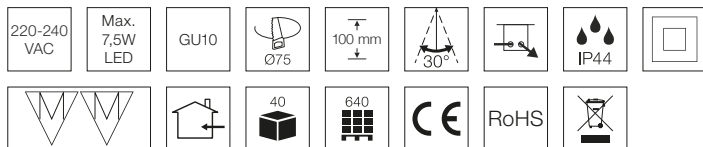

Rosetta High ekskl. lyskilde

Tekniske data

Spænding	220-240 VAC 50 Hz
Lyskilde	Max. 7,5W LED Max. 80 mm høj
Udskæringsmål	Ø75 mm
Indbygningshøjde	100 mm
Udvendige mål	Ø87 mm
Dimensioner tilslutningsboks	L: 85 mm, B: 55 mm, H: 30 mm
Kipvinkel	30°
Mulighed for videresløjning	Ja, 3G1,5
IP-klasse	IP44 (afhænger af lyskilden)
Isolationsklasse	Klasse II
Materiale	Aluminium, metal, plast
Miljø	Indendørs
Garanti	2 år
Godkendelser	CE

Produktinformation

- Godkendt til installation direkte i isolering og brændbart materiale
- Hurtig og let montering
- Montering med fjedre
- Skrueløse klemmer i tilslutningsboksen
- Mulighed for installation med kabel eller 16 mm flexrør
- Justerbare fjedre for lofttykkelse op til 24 mm