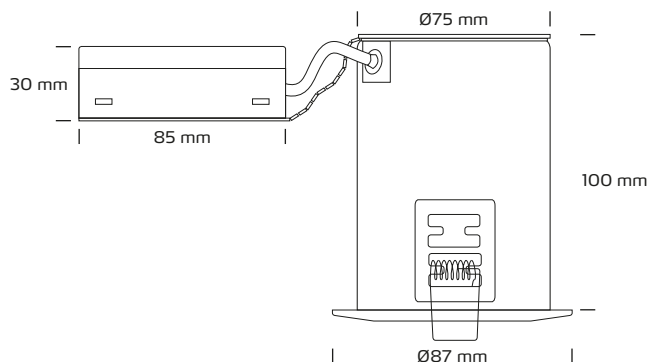

Rosetta High ekskl. lyskilde

Tekniske data

Spænding	220-240 VAC 50 Hz
Lyskilde	Max. 7,5W LED Max. 80 mm høj
Udskæringsmål	Ø75 mm
Indbygningshøjde	100 mm
Udvendige mål	Ø87 mm
Dimensioner tilslutningsboks	L: 85 mm, B: 55 mm, H: 30 mm
Kipvinkel	30°
Mulighed for videresløjning	Ja, 3G1,5
IP-klasse	IP44 (afhænger af lyskilden)
Isolationsklasse	Klasse II
Materiale	Aluminium, metal, plast
Miljø	Indendørs
Garanti	2 år
Godkendelser	CE

Produktinformation

- Godkendt til installation direkte i isolering og brændbart materiale
- Hurtig og let montering
- Montering med fjedre
- Skrueløse klemmer i tilslutningsboksen
- Mulighed for installation med kabel eller 16 mm flexrør
- Justerbare fjedre for lofttykkelse op til 24 mm

NB: Anvend altid kabler af en type, der er godkendt til fast installation efter Stærkstrømsbekendtgørelsens krav og gældende SIK-meddelelser. I tilfælde af at kabler er i berøring med lampedåsen, brug kabler med en driftstemperatur på minimum 70° C.

*Tegningen er ikke målfast

Varenummer	EAN-nr.	Førve	Frontdesign
1251	5704629012516	Hvid	Rund
1252	5704629012523	Børstet alu	Rund