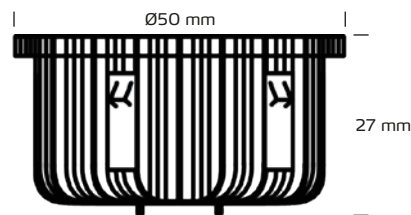

Lyskilde Low Profile 6W udendørs, 2700K

Tekniske data

Strømstyrke	500mA
Systemeffekt	6W
Lyskilde	LED
Farvetemperatur	2700 Kelvin
Lysintensitet	430 Lumen
Farvegengivelse	CRI>82
Forventet levetid	50.000 timer
Dæmpbar	Ja
SDCM	≤3
Spredningsvinkel	35°
Højde	27 mm
Udvendige mål	Ø50 mm
IP-klasse, front / bag	IP44 / IP20
Materiale	Aluminium, plast
Garanti	2 år
Godkendelser	CE

*Tegningen er ikke målfast

Produktinformation

- Med CREE LED chip
- Designet specielt til Nordtronics Low Profile 6W udendørs
- Giver jævnt lys
- Blænder ikke

NB: Anvend altid kabler af en type, der er godkendt til fast installation efter Stærkstrømsbekendtgørelsens krav og gældende SIK-meddelelser. I tilfælde af at kabler er i berøring med lampedåsen, brug kabler med en driftstemperatur på minimum 70° C.