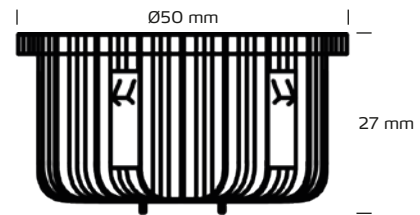

Lyskilde Low Profile 6W udendørs, 4000K

Tekniske data

Strømstyrke	500mA
Systemeffekt	6W
Lyskilde	LED
Farvetemperatur	4000 Kelvin
Lysintensitet	494 Lumen
Farvegengivelse	CRI>82
Forventet levetid	50.000 timer
Dæmpbar	Ja
SDCM	≤3
Spredningsvinkel	35°
Højde	27 mm
Udvendige mål	Ø50 mm
IP-klasse, front / bag	IP44 / IP20
Materiale	Aluminium, plast
Garanti	2 år
Godkendelser	CE

Produktinformation

- Med CREE LED chip
- Designet specielt til Nordtronic Low Profile 6W udendørs
- Giver jævnt lys
- Blænder ikke

*Tegningen er ikke målfast

NB: Anvend altid kabler af en type, der er godkendt til fast installation efter Stærkstrømsbekendtgørelsens krav og gældende SIK-meddelelser. I tilfælde af at kabler er i berøring med lampedåsen, brug kabler med en driftstemperatur på minimum 70° C.