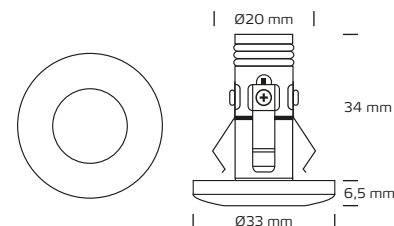

Viola 2W udendørs, 2700K

Tekniske data

Strømstyrke	350mA
Systemeffekt	2W
Lyskilde	LED
Farvetemperatur	2700 Kelvin
Lysintensitet	140 Lumen
Farvegengivelse	CRI>85
Forventet levetid	50.000 timer
Dæmpbar	Afhænger af driver
Flicker free	Ja, i henhold til det nye Ecodesign / ErP direktiv (september 2021)
SVM <0,4	Ja
PstLM <1	Ja
SDCM	≤2
Spredningsvinkel	30°
Udskæringsmål	Ø20 mm
Indbygningshøjde	34 mm
Udvendige mål	Ø33 mm
Mulighed for videresløfning	Nej
IP-klasse	IP44 (er beregnet til installation i område 1 og 2)
Isolationsklasse	Klasse III
Materiale	Plast, syrefast rustfrit stål AISI 316
Miljø	Udendørs
Garanti	2 år med Nordtronic driver
Godkendelser	CE

*Tegningen er ikke målfast

Produktinformation

- Godkendt til installation direkte i isolering og brændbart materiale
- Lav indbygningshøjde
- Dæmpbar med Nordtronic LED driver
- Inkl. 3 meter kabel med stik
- Mulighed for installation i 20 mm flexrør
- Hurtig og let montering
- Designet og udviklet i Danmark