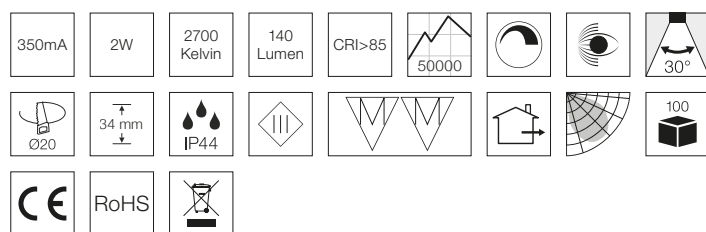

Viola 2W udendørs, 2700K

Tekniske data

Strømstyrke	350mA
Systemeffekt	2W
Lyskilde	LED
Farvetemperatur	2700 Kelvin
Lysintensitet	140 Lumen
Farvegengivelse	CRI>85
Forventet levetid	50.000 timer
Dæmpbar	Afhænger af driver
Flicker free	Ja, i henhold til det nye Ecodesign / ErP direktiv (september 2021)
SVM <0,4	Ja
PstLM <1	Ja
SDCM	≤2
Spredningsvinkel	30°
Udskæringsmål	Ø20 mm
Indbygningshøjde	34 mm
Udvendige mål	Ø33 mm
Mulighed for videresløfning	Nej
IP-klasse	IP44 (er beregnet til installation i område 1 og 2)
Isolationsklasse	Klasse III
Materiale	Plast, syrefast rustfrit stål AISI 316
Miljø	Udendørs
Garanti	2 år med Nordtronic driver
Godkendelser	CE

*Tegningen er ikke målfast

Produktinformation

- Godkendt til installation direkte i isolering og brændbart materiale
- Lav indbygningshøjde
- Dæmpbar med Nordtronic LED driver
- Inkl. 3 meter kabel med stik
- Mulighed for installation i 20 mm flexrør
- Hurtig og let montering
- Designet og udviklet i Danmark