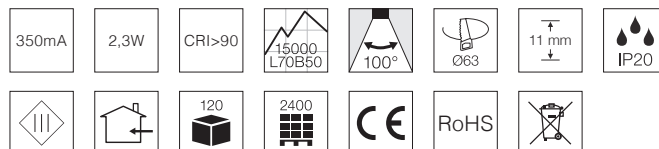

Tekniske data

| | |
|-----------------------------|---|
| Strømstyrke | 350mA |
| Systemeffekt | 2,3W |
| Lyskilde | LED |
| Farvegengivelse | CRI>90 |
| Forventet levetid | 15.000 timer L70 B50 |
| Dæmpbar | Nej |
| Flicker free | Ja, i henhold til det seneste Ecodesign / ErP direktiv |
| SVM <0,4 | Ja |
| PstLM <1 | Ja |
| SDCM | <6 |
| Spredningsvinkel | 100° |
| Udskæringsmål | Ø63 mm |
| Indbygningshøjde | 11 mm |
| Udvendige mål | Ø68 mm |
| Driftstemperatur | -10° / +40° |
| Mulighed for videresløjning | Nej |
| IP-klasse | IP20 |
| Isolationsklasse | Klasse III |
| Materiale | Downlight: polykarbonat Underbygningsring: aluminium |
| Miljø | Indendørs |
| Garanti | 2 år med Nordtronic driver, varenr. 98514021 |
| Godkendelser | CE |

Produktinformation

- Lav indbygningshøjde - 11 mm
- Høj farvegengivelse - CRI>90
- Flimmerfri i henhold til det seneste Ecodesign / ErP direktiv
- Inkl. påbygningsring
- Inkl. 2,5 meter kabel med stik

NB: Anvend altid kabler af en type, der er godkendt til fast installation efter Installationsbekendtgørelsen DS/HS 60364-serien. I tilfælde af at kabler er i berøring med lampedåsen, brug kabler med en driftstemperatur på minimum 70° C.