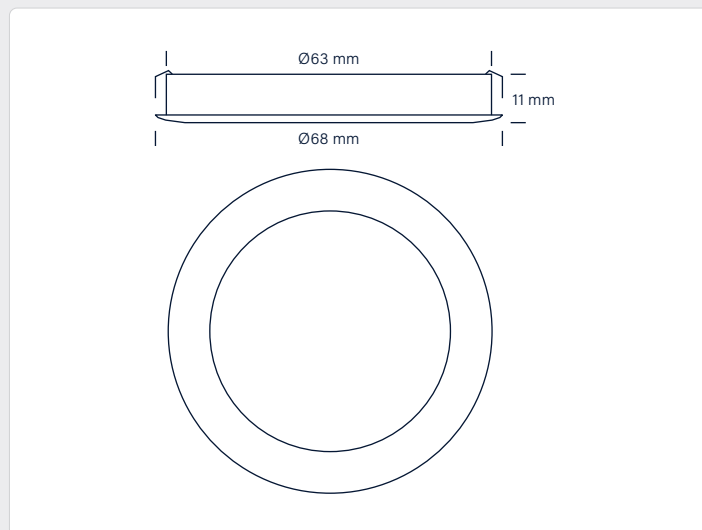

Linea kit | 3 x 2700K | 3 x 160lm

Varenr.	EAN-nr.	Design, farve	Lyskilde
19112012	5704629001022	○ mat hvid	2W LED, varenr. 19111012
19112022	5704629001039	○ børstet alu	2W LED, varenr. 19111022

Linea kit | 3 x 3000K | 3 x 166lm

Varenr.	EAN-nr.	Design, farve	Lyskilde
19112013	5704629001046	○ mat hvid (RAL 9016)	2W LED, varenr. 19111013
19112023	5704629001053	○ børstet alu	2W LED, varenr. 19111023