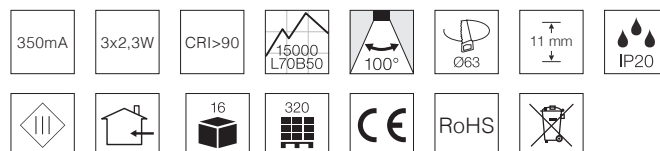

### Tekniske data

Strømstyrke	350mA
Systemeffekt	2 x 2,3W
Lyskilde	LED
Farvegengivelse	CRI>90
Forventet levetid	15.000 timer L70 B50
Dæmpbar	Nej
Flicker free	Ja, i henhold til det seneste Ecodesign / ErP direktiv
SVM <0,4	Ja
PstLM <1	Ja
SDCM	<6
Spredningsvinkel	100°
Udskæringsmål	Ø63 mm
Indbygningshøjde	11 mm
Udvendige mål	Ø68 mm
Dimensioner driver	L: 125 mm, B: 41 mm, H: 23 mm
Dimensioner fordelerboks	L: 51 mm, B: 30 mm, H: 16 mm
Driftstemperatur	-10° / +40°
Mulighed for videresløjning	Nej
IP-klasse	IP20
Isolationsklasse	Klasse III
Materiale	Downlight: polykarbonat Underbygningsring: aluminium
Miljø	Indendørs
Garanti	2 år med Nordtronic driver, varenr. 98514021
Godkendelser	CE

### Produktinformation

- Lav indbygningshøjde - 11 mm
- Høj farvegengivelse - CRI>90
- Flimmerfri i henhold til det seneste Ecodesign / ErP direktiv
- Inkl. påbygningsring
- Inkl. driver for op til 6 spots (6 x 2,3W)
- Inkl. 2,5 meter kabel med stik
- Afbryder på 230Vac ledning