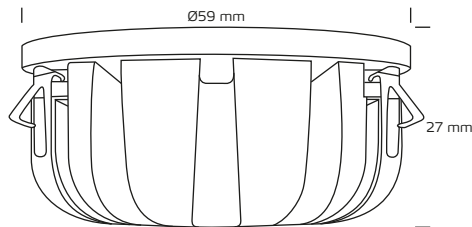

Lyskilde Low Profile Deluxe 6W, 2700K

Tekniske data

Strømstyrke	500mA
Systemeffekt	6W
Lyskilde	LED
Farvetemperatur	2700 Kelvin
Lysintensitet	430 Lumen
Farvegengivelse	CRI>82
Forventet levetid	50.000 timer L70
Dæmpbar	Ja
SDCM	≤3
Spredningsvinkel	35°
Højde	27 mm
Udvendige mål	Ø59 mm
Materiale	Aluminium, plast
Garanti	2 år
Godkendelser	CE

*Tegningen er ikke målfast

Produktinformation

- Med CREE LED chip
- Designet specielt til Nordtronics Low Profile Deluxe 6W
- Giver jævnt lys

NB: Anvend altid kabler af en type, der er godkendt til fast installation efter Stærkstrømsbekendtgørelsens krav og gældende SIK-meddelelser. I tilfælde af at kabler er i berøring med lampedåsen, brug kabler med en driftstemperatur på minimum 70° C.