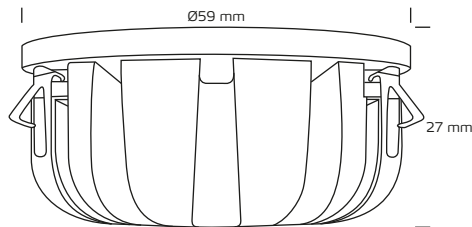

Lyskilde Low Profile Deluxe 6W, 3000K

Tekniske data

Strømstyrke	500mA
Systemeffekt	6W
Lyskilde	LED
Farvetemperatur	3000 Kelvin
Lysintensitet	460 Lumen
Farvegengivelse	CRI>82
Forventet levetid	50.000 timer L70
Dæmpbar	Ja
SDCM	≤3
Spredningsvinkel	35°
Højde	27 mm
Udvendige mål	Ø59 mm
Materiale	Aluminium, plast
Garanti	2 år
Godkendelser	CE

*Tegningen er ikke målfast

Produktinformation

- Med CREE LED chip
- Designet specielt til Nordtronics Low Profile Deluxe 6W
- Giver jævnt lys

NB: Anvend altid kabler af en type, der er godkendt til fast installation efter Stærkstrømsbekendtgørelsens krav og gældende SIK-meddelelser. I tilfælde af at kabler er i berøring med lampedåsen, brug kabler med en driftstemperatur på minimum 70° C.