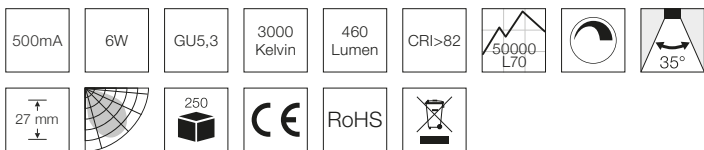

Lyskilde Low Profile Deluxe 6W, 3000K

Tekniske data

Strømstyrke	500mA
Systemeffekt	6W
Lyskilde	LED
Farvetemperatur	3000 Kelvin
Lysintensitet	460 Lumen
Farvegengivelse	CRI>82
Forventet levetid	50.000 timer L70
Dæmpbar	Ja
SDCM	≤3
Spredningsvinkel	35°
Højde	27 mm
Udvendige mål	Ø59 mm
Materiale	Aluminium, plast
Garanti	2 år
Godkendelser	CE

*Tegningen er ikke målfast

Produktinformation

- Med CREE LED chip
- Designet specielt til Nordtronics Low Profile Deluxe 6W
- Giver jævnt lys

NB: Anvend altid kabler af en type, der er godkendt til fast installation efter Stærkstrømsbekendtgørelsens krav og gældende SIK-meddelelser. I tilfælde af at kabler er i berøring med lampedåsen, brug kabler med en driftstemperatur på minimum 70° C.