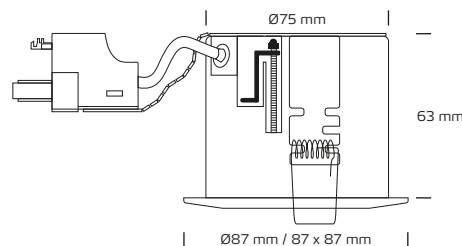

*Tegningen er ikke målfast

This luminaire is compatible with bulbs of the energy classes: **A++**, **A+**, **A**, **B**, **C**, **D**, **E**

The luminaire is sold with a bulb of the energy class: **A+**

Nordtronic LED Downlight 874/2012

Varenummer	EAN-nr.	Farve	Frontdesign
2521	5704629025219	Matt white	Round
2522	5704629025226	Brushed alu	Round
2523	5704629025233	Matt white	Square
2524	5704629025240	Brushed alu	Square
2527	5704629025271	Chrome	Round
2528	5704629025288	White	Round
2529	5704629025295	White	Square
2530	5704629025301	Matt black	Round

Tilbehør

Varenummer	EAN-Nr.	Variant
1960	5704629019607	Plug kabelsæt 2 m
1962	5704629019621	Plug kabelsæt 4 m
1964	5704629019645	Plug Han
1965	5704629019652	Plug Hun
1968	5704629019683	Plug Han/Hun