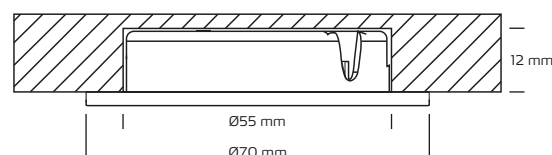

## Tekniske data

Strømstyrke	350mA
Systemeffekt	4W
Lyskilde	LED
Farvetemperatur	2700 Kelvin
Lysintensitet	220 Lumen
Farvegengivelse	CRI>90
Forventet levetid	50.000 timer L70
Dæmpbar	Ja, bagkant
Flicker free	Ja, i henhold til det nye Ecodesign / ErP direktiv (september 2021)
SVM <0,4	Ja
PstLM <1	Ja
SDCM	3
Spredningsvinkel	90°
Udskæringsmål	Ø55 mm
Indbygningshøjde	12 mm
Udvendige mål	Ø70 mm
Mulighed for videresløfning	Nej
IP-klasse	IP44 (er beregnet til installation i område 1 og 2)
Isolationsklasse	Klasse III
Materiale	Aluminium
Miljø	Indendørs
Garanti	2 år med Nordtronic driver
Godkendelser	CE

\*Tegningen er ikke målfast

## Produktinformation

- Godkendt til installation direkte i isolering og brændbart materiale
- Lav indbygningshøjde
- Stor spredningsvinkel (90°)
- Dæmpbar med Nordtronic LED driver
- Inkl. 3 meter kabel med stik
- Designet og udviklet i Danmark