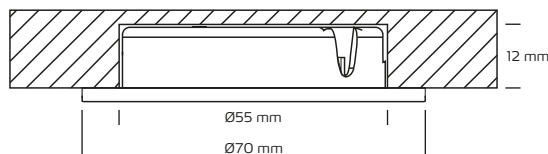

Gabriella 90° 4W, 4000K

Tekniske data

Strømstyrke	350mA
Systemeffekt	4W
Lyskilde	LED
Farvetemperatur	4000 Kelvin
Lysintensitet	282 Lumen
Farvegengivelse	CRI>90
Forventet levetid	50.000 timer L70
Dæmpbar	Ja, bagkant
Flicker free	Ja, i henhold til det nye Ecodesign / ErP direktiv (september 2021)
SVM <0,4	Ja
PstLM <1	Ja
SDCM	3
Spredningsvinkel	90°
Udskæringsmål	Ø55 mm
Indbygningshøjde	12 mm
Udvendige mål	Ø70 mm
Mulighed for videresløfning	Nej
IP-klasse	IP44 (er beregnet til installation i område 1 og 2)
Isolationsklasse	Klasse III
Materiale	Aluminium
Miljø	Indendørs
Garanti	2 år
Godkendelser	CE

*Tegningen er ikke målfast

Produktinformation

- Godkendt til installation direkte i isolering og brændbart materiale
- Lav indbygningshøjde
- Stor spredningsvinkel (90°)
- Dæmpbar med Nordtronic LED driver
- Inkl. 3 meter kabel med stik
- Designet og udviklet i Danmark