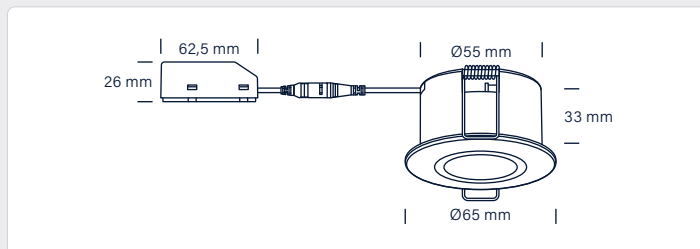

Low Profile Flexible G2 Ø55 med serial connector | 2700K | 270lm

Varenr.	EAN-nr.	Design, farve	Lyskilde	Miljø	Garanti, produkt / overflade
35512012	5704629002821	○ mat hvid (RAL 9010)	3W LED, varenr. 98121552	inden- og udendørs	7 år / 10 år
35512092	5704629002883	○ mat sort (RAL 9005)	3W LED, varenr. 98121552	inden- og udendørs	7 år / 10 år
35512022	5704629002852	○ børstet alu	3W LED, varenr. 98121552	indendørs	7 år
35512522	5704629002913	○ børstet alu	3W LED, varenr. 98121552	udendørs	7 år

Low Profile Flexible G2 Ø55 med serial connector | 3000K | 280lm

Varenr.	EAN-nr.	Design, farve	Lyskilde	Miljø	Garanti, produkt / overflade
35512013	5704629002838	○ mat hvid (RAL 9010)	3W LED, varenr. 98121553	inden- og udendørs	7 år / 10 år
35512093	5704629002890	○ mat sort (RAL 9005)	3W LED, varenr. 98121553	inden- og udendørs	7 år / 10 år
35512023	5704629002869	○ børstet alu	3W LED, varenr. 98121553	indendørs	7 år
35512523	5704629002920	○ børstet alu	3W LED, varenr. 98121553	udendørs	7 år

Low Profile Flexible G2 Ø55 med serial connector | 4000K | 300lm

Varenr.	EAN-nr.	Design, farve	Lyskilde	Miljø	Garanti, produkt / overflade
35512014	5704629002845	○ mat hvid (RAL 9010)	3W LED, varenr. 98121554	inden- og udendørs	7 år / 10 år
35512094	5704629002906	○ mat sort (RAL 9005)	3W LED, varenr. 98121554	inden- og udendørs	7 år / 10 år
35512024	5704629002876	○ børstet alu	3W LED, varenr. 98121554	indendørs	7 år
35512524	5704629002937	○ børstet alu	3W LED, varenr. 98121554	udendørs	7 år