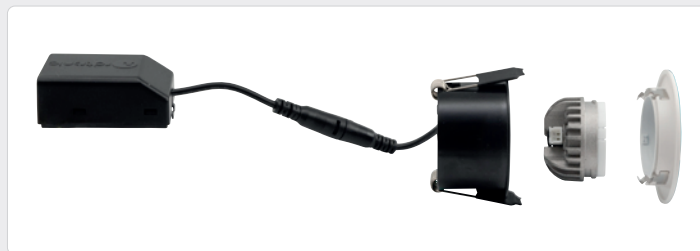

## Tekniske data

Strømstyrke	Cc 500mA
Systemeffekt	3W
Farvegivning	CRI>95
Forventet levetid	50.000 timer L70 B50
Dæmpbar	Ja, bagkant
Flicker free	Ja, i henhold til det nye Ecodesign / ErP direktiv
SVM <0,4	Ja
PstLM <1	Ja
SDCM	≤3
Spredningsvinkel	36°
Udskæringsmål	Ø55 mm
Indbygningshøjde	33 mm
Udvendige mål	Ø65 mm
Dimensioner tilslutningsboks	L: 62,5 mm, B: 44 mm, H: 26 mm
Kipvinkel	20°
Mulighed for videresløjning	Ja, 2 x 2G1,5 mm <sup>2</sup>
Driftstemperatur	-20° - +45°
Opbevaringstemperatur	-40° - +80°
IP-klasse, front / bag	IP44 / IP20 (er beregnet til installation i område 1 og 2)
Isolationsklasse	Klasse III
Materiale	Aluminium, plast
Godkendelser	CE

## Produktinformation

- Godkendt til installation direkte i isolering og brændbart materiale
- Til inden- og udendørs brug
- Lamphovederne kan drives enten af en stand-alone LED driver eller af Nordtronic's 25W driver (25W eller op til 8 stk. Ø55 mm lamphoveder)
- Udskiftelig lyskilde
- Høj farvegivning – CRI>95
- Flimmerfri i henhold til det nye Ecodesign / ErP direktiv
- Beregnet til installation i område 1 og 2
- Hurtig og let montering med fjedre
- Lav indbygningshøjde – 33 mm
- Vippeklammer i tilslutningsboksen
- Godkendt til videresløjning – 2 x 2G1,5 mm<sup>2</sup>
- Mulighed for installation med kabel eller 16 mm flexrør
- 7 års produktgaranti
- Op til 10 års overfladegaranti

NB: Anvend altid kabler af en type, der er godkendt til fast installation efter Stærkstrømsbekendtgørelsens krav og gældende SIK-meddelelser. I tilfælde af at kabler er i berøring med lampedåsen, brug kabler med en driftstemperatur på minimum 70° C.