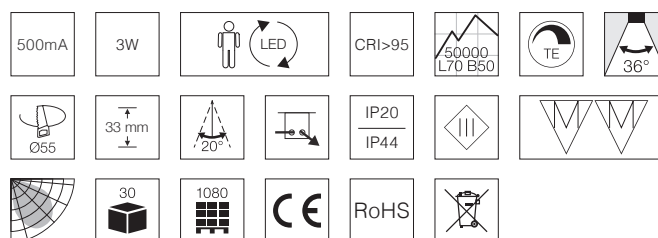

## Tekniske data

Strømstyrke	Cc 500mA
Systemeffekt	3W
Farvegivning	CRI>95
Forventet levetid	50.000 timer L70 B50
Dæmpbar	Ja, bagkant
Flicker free	Ja, i henhold til det nye Ecodesign / ErP direktiv
SVM <0,4	Ja
PstLM <1	Ja
SDCM	≤3
Spredningsvinkel	36°
Udskæringsmål	Ø55 mm
Indbygningshøjde	33 mm
Udvendige mål	Ø65 mm
Dimensioner tilslutningsboks	L: 62,5 mm, B: 44 mm, H: 26 mm
Kipvinkel	20°
Mulighed for videresløjning	Ja, 2 x 2G1,5 mm <sup>2</sup>
Driftstemperatur	-20° - +45°
Opbevaringstemperatur	-40° - +80°
IP-klasse, front / bag	IP44 / IP20 (er beregnet til installation i område 1 og 2)
Isolationsklasse	Klasse III
Materiale	Aluminium, plast
Godkendelser	CE

## Produktinformation

- Godkendt til installation direkte i isolering og brændbart materiale
- Til inden- og udendørs brug
- Lamphovederne kan drives enten af en stand-alone LED driver eller af Nordtronic's 25W driver (25W eller op til 8 stk. Ø55 mm lamphoveder)
- Udskiftelig lyskilde
- Høj farvegivning – CRI>95
- Flimmerfri i henhold til det nye Ecodesign / ErP direktiv
- Beregnet til installation i område 1 og 2
- Hurtig og let montering med fjedre
- Lav indbygningshøjde – 33 mm
- Vippeklammer i tilslutningsboksen
- Godkendt til videresløjning – 2 x 2G1,5 mm<sup>2</sup>
- Mulighed for installation med kabel eller 16 mm flexrør
- 7 års produktgaranti
- Op til 10 års overfladegaranti