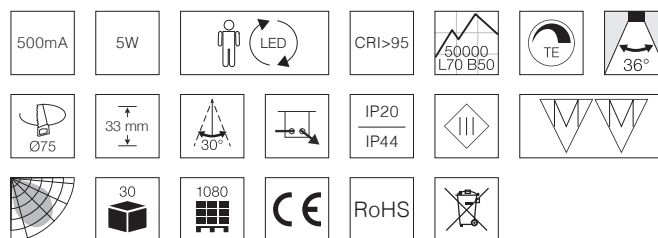

Tekniske data

| | |
|------------------------------|--|
| Strømstyrke | Cc 500mA |
| Systemeffekt | 5W |
| Farvegengivelse | CRI>95 |
| Forventet levetid | 50.000 timer L70 B50 |
| Dæmpbar | Ja, bagkant |
| Flicker free | Ja, i henhold til det nye Ecodesign / ErP direktiv |
| SVM <0,4 | Ja |
| PstLM <1 | Ja |
| SDCM | ≤3 |
| Spredningsvinkel | 36° |
| Udskæringsmål | Ø75 mm |
| Indbygningshøjde | 33 mm |
| Udvendige mål | Ø87 mm |
| Dimensioner tilslutningsboks | L: 62,5 mm, B: 44 mm, H: 26 mm |
| Kipvinkel | 30° |
| Mulighed for videresløjning | Ja, 2 x 2G1,5 mm ² |
| Driftstemperatur | -20° - +45° |
| Opbevaringstemperatur | -40° - +80° |
| IP-klasse, front / bag | IP44 / IP20 (er beregnet til installation i område 1 og 2) |
| Isolationsklasse | Klasse III |
| Materiale | Aluminium, plast |
| Godkendelser | CE |

Produktinformation

- Godkendt til installation direkte i isolering og brændbart materiale
- Til inden- og udendørs brug
- Lampehovederne kan drives enten af en stand-alone LED driver eller af Nordtronic's 25W driver (25W eller op til 5 stk. Ø75 mm lampehoveder)
- Udskiftelig lyskilde
- Høj farvegengivelse – CRI>95
- Flimmerfri i henhold til det nye Ecodesign / ErP direktiv
- Beregnet til installation i område 1 og 2
- Hurtig og let montering med fjedre
- Lav indbygningshøjde – 33 mm
- Vippeklemmer i tilslutningsboksen
- Godkendt til videresløjning – 2 x 2G1,5 mm²
- Mulighed for installation med kabel eller 16 mm flexrør
- 7 års produktgaranti
- Op til 10 års overfladegaranti