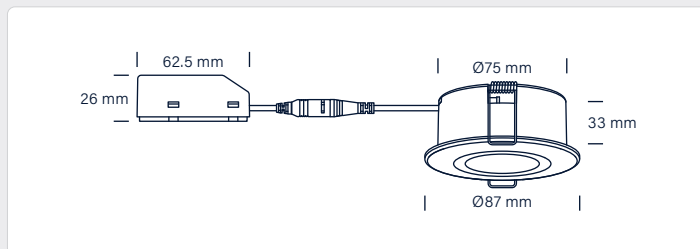

Low Profile Flexible G2 Ø75 med serial connector | 2700K | 440lm

Varenr.	EAN-nr.	Design, farve	Lyskilde	Miljø	Garanti, produkt / overflade
35712012	5704629003309	○ mat hvid (RAL 9010)	5W LED, varenr. 98121752	F inden- og udendørs	7 år / 10 år
35712092	5704629003422	○ mat sort (RAL 9005)	5W LED, varenr. 98121752	F inden- og udendørs	7 år / 10 år
35712022	5704629003347	○ børstet alu	5W LED, varenr. 98121752	F indendørs	7 år
35712062	5704629003385	○ kobber	5W LED, varenr. 98121752	F indendørs	7 år
35712522	5704629003491	○ børstet alu	5W LED, varenr. 98121752	F udendørs	7 år
35712562	5704629003545	○ kobber	5W LED, varenr. 98121752	F udendørs	7 år

Low Profile Flexible G2 Ø75 med serial connector | 3000K | 460lm

Varenr.	EAN-nr.	Design, farve	Lyskilde	Miljø	Garanti, produkt / overflade
35712013	5704629003316	○ mat hvid (RAL 9010)	5W LED, varenr. 98121753	E inden- og udendørs	7 år / 10 år
35712093	5704629003439	○ mat sort (RAL 9005)	5W LED, varenr. 98121753	E inden- og udendørs	7 år / 10 år
35712023	5704629003354	○ børstet alu	5W LED, varenr. 98121753	E indendørs	7 år
35712063	5704629003392	○ kobber	5W LED, varenr. 98121753	E indendørs	7 år
35712523	5704629003507	○ børstet alu	5W LED, varenr. 98121753	E udendørs	7 år
35712563	5704629003552	○ kobber	5W LED, varenr. 98121753	E udendørs	7 år

Low Profile Flexible G2 Ø75 med serial connector | 4000K | 520lm

Varenr.	EAN-nr.	Design, farve	Lyskilde	Miljø	Garanti, produkt / overflade
35712014	5704629003323	○ mat hvid (RAL 9010)	5W LED, varenr. 98121754	E inden- og udendørs	7 år / 10 år
35712094	5704629003446	○ mat sort (RAL 9005)	5W LED, varenr. 98121754	E inden- og udendørs	7 år / 10 år
35712024	5704629003361	○ børstet alu	5W LED, varenr. 98121754	E indendørs	7 år
35712064	5704629003408	○ kobber	5W LED, varenr. 98121754	E indendørs	7 år
35712524	5704629003514	○ børstet alu	5W LED, varenr. 98121754	E udendørs	7 år
35712564	5704629003569	○ kobber	5W LED, varenr. 98121754	E udendørs	7 år

Low Profile Flexible G2 Ø75 med serial connector | dim to warm | 1800-3000K | 320lm

Varenr.	EAN-nr.	Design, farve	Lyskilde	Miljø	Garanti, produkt / overflade
35712017	5704629003330	○ mat hvid (RAL 9010)	5W LED, varenr. 98121757	F inden- og udendørs	7 år / 10 år
35712097	5704629003453	○ mat sort (RAL 9005)	5W LED, varenr. 98121757	F inden- og udendørs	7 år / 10 år
35712027	5704629003378	○ børstet alu	5W LED, varenr. 98121757	F indendørs	7 år
35712067	5704629003415	○ kobber	5W LED, varenr. 98121757	F indendørs	7 år