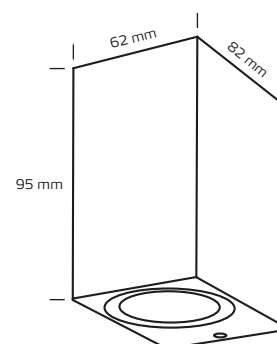

*Tegningen er ikke målfast

This luminaire is compatible with bulbs of the energy classes: **A++**, **A+**, **A**, **B**, **C**, **D**, **E**

The luminaire is sold with a bulb of the energy class: **A**

Nordtronic Wall light 874/2012

NB: Anvend altid kabler af en type, der er godkendt til fast installation efter Stærkstrømsbekendtgørelsens krav og gældende SIK-meddelelser. I tilfælde af at kabler er i berøring med lampedåsen, brug kabler med en driftstemperatur på minimum 70° C.

Varenummer	EAN-nr.	Farve
4002	5704629040021	Grafitgrå