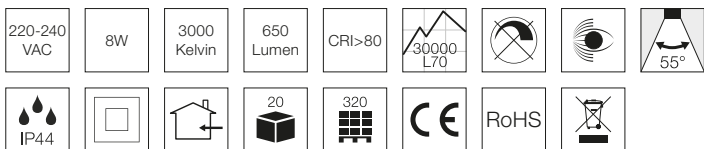

Enola 8W, 3000K

Tekniske data

Spænding	220-240 VAC 50 Hz
Systemeffekt	8W
Lyskilde	LED
Farvetemperatur	3000 Kelvin
Lysintensitet	650 Lumen
Farvegengivelse	CRI>80
Forventet levetid	30.000 timer L70
Dæmpbar	Nej
Flicker free	Ja, i henhold til det nye Ecodesign / ErP direktiv (september 2021)
SVM <0,4	Ja
PstLM <1	Ja
SDCM	≤6
Spredningsvinkel	55°
Udvendige mål	L: 401 mm, B: 134 mm, H: 44 mm
Mulighed for videresløfning	Nej
IP-klasse	IP44
Isolationsklasse	Klasse II
Materiale	Aluminium, plast
Miljø	Indendørs
Garanti	2 år
Godkendelser	CE

*Tegningen er ikke målfast

Produktinformation

- Elegant letvægtsarmatur
- Perfekt som spejlarmatur og billedbelysning
- Ideelt både til privat og erhverv

NB: Anvend altid kabler af en type, der er godkendt til fast installation efter Stærkstrømsbekendtgørelsens krav og gældende SIK-meddelelser. I tilfælde af at kabler er i berøring med lampedåsen, brug kabler med en driftstemperatur på minimum 70° C.