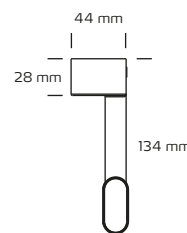

Enola 8W, 3000K

Tekniske data

Spænding	220-240 VAC 50 Hz
Systemeffekt	8W
Lyskilde	LED
Farvetemperatur	3000 Kelvin
Lysintensitet	650 Lumen
Farvegengivelse	CRI>80
Forventet levetid	30.000 timer L70
Dæmpbar	Nej
Flicker free	Ja, i henhold til det nye Ecodesign / ErP direktiv (september 2021)
SVM <0,4	Ja
PstLM <1	Ja
SDCM	≤6
Spredningsvinkel	55°
Udvendige mål	L: 401 mm, B: 134 mm, H: 44 mm
Mulighed for videresløfning	Nej
IP-klasse	IP44
Isolationsklasse	Klasse II
Materiale	Aluminium, plast
Miljø	Indendørs
Garanti	2 år
Godkendelser	CE

*Tegningen er ikke målfast

Produktinformation

- Elegant letvægtsarmatur
- Perfekt som spejlarmatur og billedbelysning
- Ideelt både til privat og erhverv

NB: Anvend altid kabler af en type, der er godkendt til fast installation efter Stærkstrømsbekendtgørelsens krav og gældende SIK-meddelelser. I tilfælde af at kabler er i berøring med lampedåsen, brug kabler med en driftstemperatur på minimum 70° C.