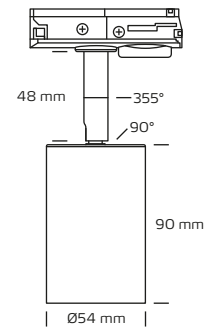

### Tekniske data

Spænding	220-240 VAC 50/60 Hz
Lyskilde	Max 7,5W LED
Fatning	GU10
Strømskinne	1-faset
IP-klasse	IP20
Isolationsklasse	Klasse II
Materiale	Plastik, stål
Miljø	Indendørs
Garanti	5 år
Godkendelser	CE

\*Tegningen er ikke målfast