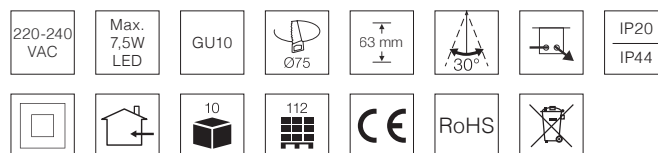

Tekniske data

Spænding	220-240 VAC 50/60 Hz
Lyskilde	Max. 7,5W LED
Udskæringsmål	Ø75 mm
Indbygningshøjde	63 mm
Udvendige mål / dimensioner	Ø87 mm
Dimension tilslutningsboks	L: 78 mm, B: 42 mm, H: 26 mm
Kipvinkel	30°
Mulighed for videresløjning	Ja, 2 x 3G1,5 mm ²
Driftstemperatur	-20° - +45°
IP-klasse, front / bag	IP44 / IP20
Isolationsklasse	Klasse II
Materiale	Aluminium, plast
Miljø	Indendørs
Garanti	5 år
Godkendelser	CE

Produktinformation

- Produceret af minimum 85% genbrugsmaterialer
- Godkendt til installation direkte i isolering og brændbart materiale
- Lav indbygningshøjde
- Hurtig og let montering
- Montering med justerbare fjedre
- Skrueløse klemmer i tilslutningsboksen
- Mulighed for installation med kabel
- Justerbare fjedre for lofttykkelse op til 44 mm
- Designet og udviklet i Danmark

Varenr.	EAN-nr.	Design, farve	Miljø	Garanti
70113110	5704629005709	○ mat hvid (RAL 9010)	indendørs	5 år
70113120	5704629005716	○ børstet alu	indendørs	5 år

NB: Anvend altid kabler af en type, der er godkendt til fast installation efter Stærkstrømsbekendtgørelsens krav og gældende SIK-meddelelser. I tilfælde af at kabler er i berøring med lampedåsen, brug kabler med en driftstemperatur på minimum 70° C.