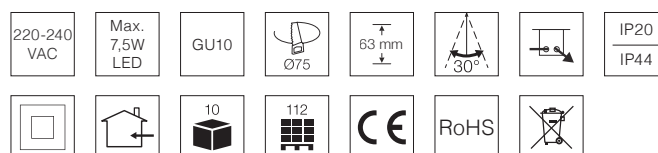

Tekniske data

Spænding	220-240 VAC 50/60 Hz
Lyskilde	Max. 7,5W LED
Udskæringsmål	Ø75 mm
Indbygningshøjde	63 mm
Udvendige mål / dimensioner	Ø87 mm
Dimension tilslutningsboks	L: 78 mm, B: 42 mm, H: 26 mm
Kipvinkel	30°
Mulighed for videresløjning	Ja, 2 x 3G1,5 mm ²
Driftstemperatur	-20° - +45°
IP-klasse, front / bag	IP44 / IP20
Isolationsklasse	Klasse II
Materiale	Aluminium, plast
Miljø	Indendørs
Garanti	5 år
Godkendelser	CE

Produktinformation

- Produceret af minimum 90% genbrugsmaterialer
- Godkendt til installation direkte i isolering og brændbart materiale
- Lav indbygningshøjde – 63 mm
- Hurtig og let montering med skruer eller justerbare fjedre
- Skrueløse klemmer i tilslutningsboksen
- Mulighed for installation med kabel
- Justerbare fjedre for lofttykkelse op til 44 mm
- Justerbare skruer for lofttykkelse op til 35 mm
- 10 stk. i en kasse

Varenr.	EAN-nr.	Design, farve	Miljø	Garanti
70133110	5704629005785	○ mat hvid (RAL 9010)	indendørs	5 år
70133120	5704629005792	○ børstet alu	indendørs	5 år

NB: Anvend altid kabler af en type, der er godkendt til fast installation efter Stærkstrømsbekendtgørelsens krav og gældende SIK-meddelelser. I tilfælde af at kabler er i berøring med lampedåsen, brug kabler med en driftstemperatur på minimum 70° C.