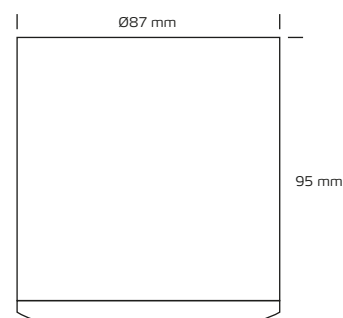

### Tekniske data

Spænding	220-240 VAC 50 Hz
Lyskilde	Max. 7,5W LED Max. 60 mm høj
Højde	95 mm
Udvendige mål	Ø87 mm
Kipvinkel	30°
Mulighed for videresløjfnng	Ja, 5G1,5
IP-klasse	IP20
Isolationsklasse	Klasse II
Materiale	Aluminium, plast
Miljø	Indendørs
Garanti	2 år
Godkendelser	CE

\*Tegningen er ikke målfast