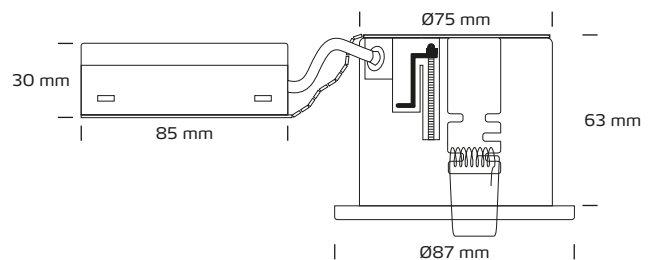

Uni Install 5,5W udendørs, 2700K

Tekniske data

Spænding	220-240 VAC 50 Hz
Systemeffekt	Max. 7,5W LED
Lyskilde	5,5W LED
Farvetemperatur	2700 Kelvin
Lysintensitet	350 Lumen
Farvegengivelse	CRI>90
Forventet levetid	15.000 timer
Dæmpbar	Ja, bagkant
Flicker free	Ja, i henhold til det nye Ecodesign / ErP direktiv (september 2021)
SVM <0,4	Ja
PstLM <1	Ja
SDCM	<4
Spredningsvinkel	38°
Udskæringsmål	Ø75 mm
Indbygningshøjde	63 mm
Udvendige mål	Ø87 mm
Dimensioner tilslutningsboks	L: 85 mm, B: 55 mm, H: 30 mm
Kipvinkel	30°
Mulighed for videresløjning	Ja, 3G1,5
IP-klasse	IP44
Isolationsklasse	Klasse II
Materiale	Plast, syrefast rustfrit stål AISI 316
Miljø	Udendørs
Garanti	5 år
Godkendelser	CE

*Tegningen er ikke målfast

Produktinformation

- Godkendt til installation direkte i isolering og brændbart materiale
- Lav indbygningshøjde
- Hurtig og let montering
- Montering med skruer eller justerbare fjedre
- Skrueløse klemmer i tilslutningsboksen
- Mulighed for installation med kabel eller 16 mm flexrør
- Justerbare fjedre for lofttykkelse op til 44 mm
- Justerbare skruer for lofttykkelse op til 35 mm
- Designet og udviklet i Danmark