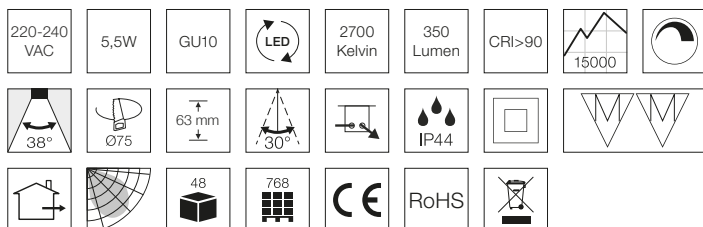

Uni Install 5,5W udendørs, 2700K

Tekniske data

Spænding	220-240 VAC 50 Hz
Systemeffekt	Max. 7,5W LED
Lyskilde	5,5W LED
Farvetemperatur	2700 Kelvin
Lysintensitet	350 Lumen
Farvegengivelse	CRI>90
Forventet levetid	15.000 timer
Dæmpbar	Ja, bagkant
Flicker free	Ja, i henhold til det nye Ecodesign / ErP direktiv (september 2021)
SVM <0,4	Ja
PstLM <1	Ja
SDCM	<4
Spredningsvinkel	38°
Udskæringsmål	Ø75 mm
Indbygningshøjde	63 mm
Udvendige mål	Ø87 mm
Dimensioner tilslutningsboks	L: 85 mm, B: 55 mm, H: 30 mm
Kipvinkel	30°
Mulighed for videresløjning	Ja, 3G1,5
IP-klasse	IP44
Isolationsklasse	Klasse II
Materiale	Plast, syrefast rustfrit stål AISI 316
Miljø	Udendørs
Garanti	5 år
Godkendelser	CE

*Tegningen er ikke målfast

Produktinformation

- Godkendt til installation direkte i isolering og brændbart materiale
- Lav indbygningshøjde
- Hurtig og let montering
- Montering med skruer eller justerbare fjedre
- Skrueløse klemmer i tilslutningsboksen
- Mulighed for installation med kabel eller 16 mm flexrør
- Justerbare fjedre for lofttykkelse op til 44 mm
- Justerbare skruer for lofttykkelse op til 35 mm
- Designet og udviklet i Danmark