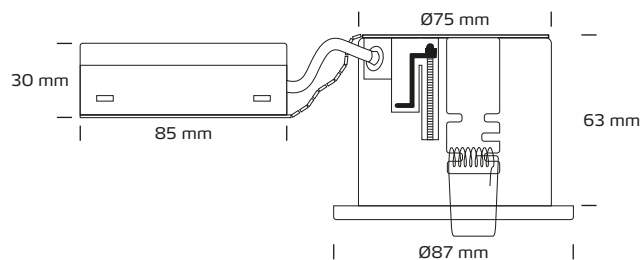

### Tekniske data

Spænding	220-240 VAC 50 Hz
Systemeffekt	Max. 7,5W LED
Lyskilde	5,5W LED
Farvetemperatur	4000 Kelvin
Lysintensitet	420 Lumen
Farvegengivelse	CRI>90
Forventet levetid	15.000 timer
Dæmpbar	Ja, bagkant
Flicker free	Ja, i henhold til det nye Ecodesign / ErP direktiv (september 2021)
SVM <0,4	Ja
PstLM <1	Ja
SDCM	<4
Spredningsvinkel	38°
Udskæringsmål	Ø75 mm
Indbygningshøjde	63 mm
Udvendige mål	Ø87 mm
Dimensioner tilslutningsboks	L: 85 mm, B: 55 mm, H: 30 mm
Kipvinkel	30°
Mulighed for videresløjning	Ja, 3G1,5
IP-klasse	IP44
Isolationsklasse	Klasse II
Materiale	Plast, syrefast rustfrit stål AISI 316
Miljø	Udendørs
Garanti	5 år
Godkendelser	CE

\*Tegningen er ikke målfast

### Produktinformation

- Godkendt til installation direkte i isolering og brændbart materiale
- Lav indbygningshøjde
- Hurtig og let montering
- Montering med skruer eller justerbare fjedre
- Skrueløse klemmer i tilslutningsboksen
- Mulighed for installation med kabel eller 16 mm flexrør
- Justerbare fjedre for lofttykkelse op til 44 mm
- Justerbare skruer for lofttykkelse op til 35 mm
- Designet og udviklet i Danmark