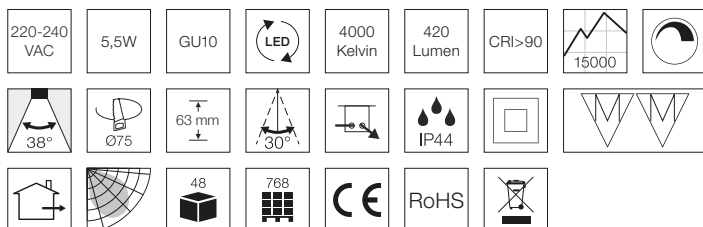

### Tekniske data

Spænding	220-240 VAC 50 Hz
Systemeffekt	Max. 7,5W LED
Lyskilde	5,5W LED
Farvetemperatur	4000 Kelvin
Lysintensitet	420 Lumen
Farvegengivelse	CRI>90
Forventet levetid	15.000 timer
Dæmpbar	Ja, bagkant
Flicker free	Ja, i henhold til det nye Ecodesign / ErP direktiv (september 2021)
SVM <0,4	Ja
PstLM <1	Ja
SDCM	<4
Spredningsvinkel	38°
Udskæringsmål	Ø75 mm
Indbygningshøjde	63 mm
Udvendige mål	Ø87 mm
Dimensioner tilslutningsboks	L: 85 mm, B: 55 mm, H: 30 mm
Kipvinkel	30°
Mulighed for videresløjning	Ja, 3G1,5
IP-klasse	IP44
Isolationsklasse	Klasse II
Materiale	Plast, syrefast rustfrit stål AISI 316
Miljø	Udendørs
Garanti	5 år
Godkendelser	CE

\*Tegningen er ikke målfast