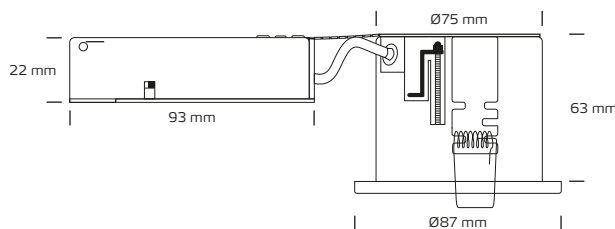

## Tekniske data

Spænding	220-240 VAC 50 Hz
Systemeffekt	Max. 7,5W LED
Lyskilde	5,5W LED
Farvetemperatur	2700 Kelvin
Lysintensitet	350 Lumen
Farvegengivelse	CRI>90
Forventet levetid	15.000 timer
Dæmpbar	Ja, bagkant
Flicker free	Ja, i henhold til det nye Ecodesign / ErP direktiv (september 2021)
SVM <0,4	Ja
PstLM <1	Ja
SDCM	<4
Spredningsvinkel	38°
Udskæringsmål	Ø75 mm
Indbygningshøjde	63 mm
Udvendige mål	Ø87 mm
Dimensioner driver	L: 93 mm, B: 45 mm, H: 22 mm
Kipvinkel	30°
Mulighed for videresløfning	Ja, 3G1,5
IP-klasse	IP44
Isolationsklasse	Klasse II
Materiale	Plast, syrefast rustfrit stål AISI 316
Miljø	Udendørs
Garanti	5 år
Godkendelser	CE

\*Tegningen er ikke målfast

## Produktinformation

- Godkendt til installation direkte i isolering og brændbart materiale
- Lav indbygningshøjde
- Indbygget LED dæmper (bagkant)
- Max. belastning lysdæmper: 120W
- Justerbar min. niveau for dæmpning
- Memoryfunktion for dæmpning
- Hurtig og enkel montering
- Montering med skruer eller justerbare fjedre
- Skrueløse klemmer i tilslutningsboksen
- Mulighed for installation med kabel eller 16 mm flexrør
- Justerbare fjedre for lofttykkelse op til 44 mm
- Justerbare skruer for lofttykkelse op til 35 mm
- Designet og udviklet i Danmark