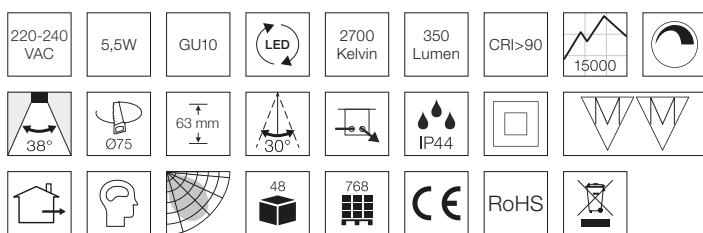

## Tekniske data

Spænding	220-240 VAC 50 Hz
Systemeffekt	Max. 7,5W LED
Lyskilde	5,5W LED
Farvetemperatur	2700 Kelvin
Lysintensitet	350 Lumen
Farvegengivelse	CRI>90
Forventet levetid	15.000 timer
Dæmpbar	Ja, bagkant
Flicker free	Ja, i henhold til det nye Ecodesign / ErP direktiv (september 2021)
SVM <0,4	Ja
PstLM <1	Ja
SDCM	<4
Spredningsvinkel	38°
Udskæringsmål	Ø75 mm
Indbygningshøjde	63 mm
Udvendige mål	Ø87 mm
Dimensioner driver	L: 93 mm, B: 45 mm, H: 22 mm
Kipvinkel	30°
Mulighed for videresløfning	Ja, 3G1,5
IP-klasse	IP44
Isolationsklasse	Klasse II
Materiale	Plast, syrefast rustfrit stål AISI 316
Miljø	Udendørs
Garanti	5 år
Godkendelser	CE

\*Tegningen er ikke målfast