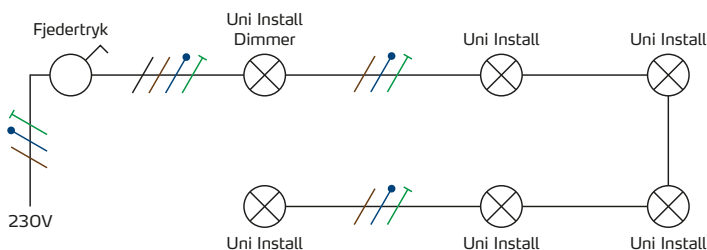

## Tekniske data

Spænding	220-240 VAC 50 Hz
Systemeffekt	Max. 7,5W LED
Lyskilde	5,5W LED
Farvetemperatur	2700 Kelvin
Lysintensitet	350 Lumen
Farvegengivelse	CRI>90
Forventet levetid	15.000 timer
Dæmpbar	Ja, bagkant
Flicker free	Ja, i henhold til det nye Ecodesign / ErP direktiv (september 2021)
SVM <0,4	Ja
PstLM <1	Ja
SDCM	<4
Spredningsvinkel	38°
Udskæringsmål	Ø75 mm
Indbygningshøjde	63 mm
Udvendige mål	Ø87 mm
Dimensioner driver	L: 93 mm, B: 45 mm, H: 22 mm
Kipvinkel	30°
Mulighed for videresløfning	Ja, 3G1,5
IP-klasse	IP44
Isolationsklasse	Klasse II
Materiale	Plast, syrefast rustfrit stål AISI 316
Miljø	Udendørs
Garanti	5 år
Godkendelser	CE

\*Tegningen er ikke målfast

## Produktinformation

- Godkendt til installation direkte i isolering og brændbart materiale
- Lav indbygningshøjde
- Indbygget LED dæmper (bagkant)
- Max. belastning lysdæmper: 120W
- Justerbar min. niveau for dæmpning
- Memoryfunktion for dæmpning
- Hurtig og enkel montering
- Montering med skruer eller justerbare fjedre
- Skrueløse klemmer i tilslutningsboksen
- Mulighed for installation med kabel eller 16 mm flexrør
- Justerbare fjedre for lofttykkelse op til 44 mm
- Justerbare skruer for lofttykkelse op til 35 mm
- Designet og udviklet i Danmark