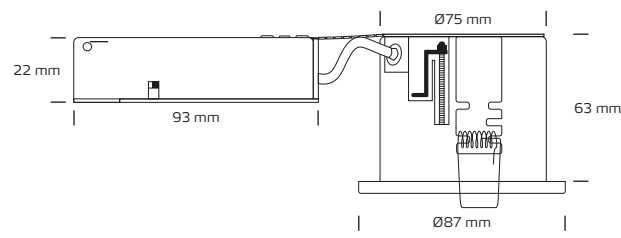

## Tekniske data

Spænding	220-240 VAC 50 Hz
Systemeffekt	Max. 7,5W LED
Lyskilde	5,5W LED
Farvetemperatur	3000 Kelvin
Lysintensitet	400 Lumen
Farvegengivelse	CRI>90
Forventet levetid	15.000 timer
Dæmpbar	Ja, bagkant
Flicker free	Ja, i henhold til det nye Ecodesign / ErP direktiv (september 2021)
SVM <0,4	Ja
PstLM <1	Ja
SDCM	<4
Spredningsvinkel	38°
Udskæringsmål	Ø75 mm
Indbygningshøjde	63 mm
Udvendige mål	Ø87 mm
Dimensioner driver	L: 93 mm, B: 45 mm, H: 22 mm
Kipvinkel	30°
Mulighed for videresløfning	Ja, 3G1,5
IP-klasse	IP44
Isolationsklasse	Klasse II
Materiale	Plast, syrefast rustfrit stål AISI 316
Miljø	Udendørs
Garanti	5 år
Godkendelser	CE

\*Tegningen er ikke målfast

## Produktinformation

- Godkendt til installation direkte i isolering og brændbart materiale
- Lav indbygningshøjde
- Indbygget LED dæmper (bagkant)
- Max. belastning lysdæmper: 120W
- Justerbar min. niveau for dæmpning
- Memoryfunktion for dæmpning
- Hurtig og enkel montering
- Montering med skruer eller justerbare fjedre
- Skrueløse klemmer i tilslutningsboksen
- Mulighed for installation med kabel eller 16 mm flexrør
- Justerbare fjedre for lofttykkelse op til 44 mm
- Justerbare skruer for lofttykkelse op til 35 mm
- Designet og udviklet i Danmark