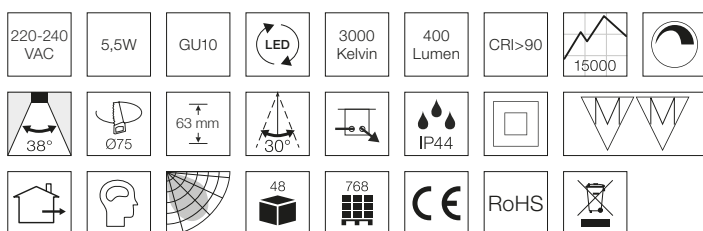

## Tekniske data

Spænding	220-240 VAC 50 Hz
Systemeffekt	Max. 7,5W LED
Lyskilde	5,5W LED
Farvetemperatur	3000 Kelvin
Lysintensitet	400 Lumen
Farvegengivelse	CRI>90
Forventet levetid	15.000 timer
Dæmpbar	Ja, bagkant
Flicker free	Ja, i henhold til det nye Ecodesign / ErP direktiv (september 2021)
SVM <0,4	Ja
PstLM <1	Ja
SDCM	<4
Spredningsvinkel	38°
Udskæringsmål	Ø75 mm
Indbygningshøjde	63 mm
Udvendige mål	Ø87 mm
Dimensioner driver	L: 93 mm, B: 45 mm, H: 22 mm
Kipvinkel	30°
Mulighed for videresløfning	Ja, 3G1,5
IP-klasse	IP44
Isolationsklasse	Klasse II
Materiale	Plast, syrefast rustfrit stål AISI 316
Miljø	Udendørs
Garanti	5 år
Godkendelser	CE

\*Tegningen er ikke målfast