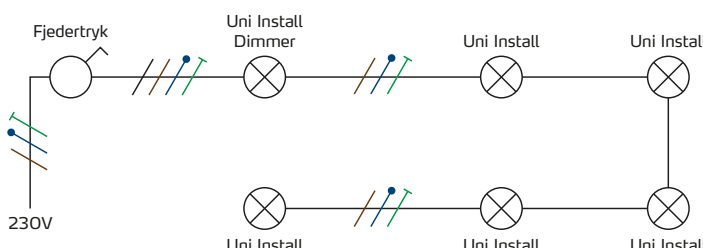

## Tekniske data

Spænding	220-240 VAC 50 Hz
Systemeffekt	Max. 7,5W LED
Lyskilde	5,5W LED
Farvetemperatur	3000 Kelvin
Lysintensitet	400 Lumen
Farvegengivelse	CRI>90
Forventet levetid	15.000 timer
Dæmpbar	Ja, bagkant
Flicker free	Ja, i henhold til det nye Ecodesign / ErP direktiv (september 2021)
SVM <0,4	Ja
PstLM <1	Ja
SDCM	<4
Spredningsvinkel	38°
Udskæringsmål	Ø75 mm
Indbygningshøjde	63 mm
Udvendige mål	Ø87 mm
Dimensioner driver	L: 93 mm, B: 45 mm, H: 22 mm
Kipvinkel	30°
Mulighed for videresløfning	Ja, 3G1,5
IP-klasse	IP44
Isolationsklasse	Klasse II
Materiale	Plast, syrefast rustfrit stål AISI 316
Miljø	Udendørs
Garanti	5 år
Godkendelser	CE

\*Tegningen er ikke målfast

## Produktinformation

- Godkendt til installation direkte i isolering og brændbart materiale
- Lav indbygningshøjde
- Indbygget LED dæmper (bagkant)
- Max. belastning lysdæmper: 120W
- Justerbar min. niveau for dæmpning
- Memoryfunktion for dæmpning
- Hurtig og enkel montering
- Montering med skruer eller justerbare fjedre
- Skrueløse klemmer i tilslutningsboksen
- Mulighed for installation med kabel eller 16 mm flexrør
- Justerbare fjedre for lofttykkelse op til 44 mm
- Justerbare skruer for lofttykkelse op til 35 mm
- Designet og udviklet i Danmark