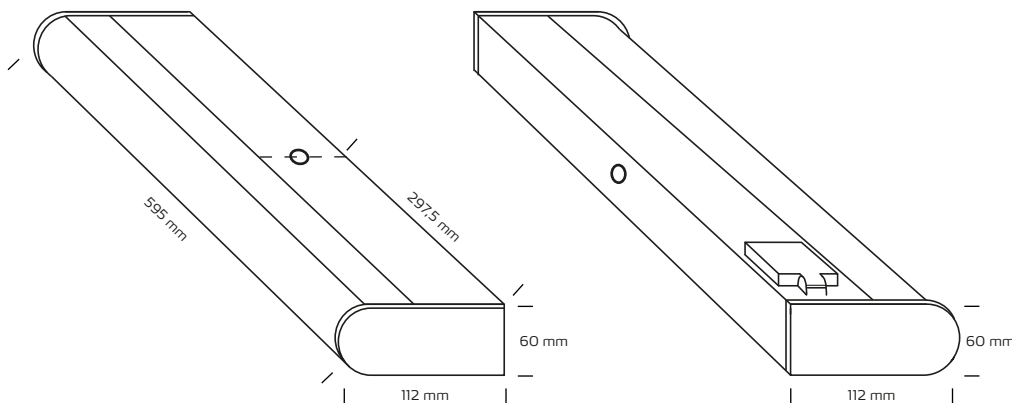

Bianka LED spejlarmatur, 4000K

Tekniske data

Spænding	220-240 VAC 50 Hz
Systemeffekt	21W
Lyskilde	Integreret LED, som kan udskiftes
Farvetemperatur	4000 Kelvin
Lysintensitet	1500 Lumen
Farvegengivelse	CRI>90
Forventet levetid	50.000 timer
Dæmpbar	Nej
Flicker free	Ja, i henhold til det nye Ecodesign / ErP direktiv (september 2021)
SVM <0,4	Ja
PstLM <1	Ja
SDCM	≤3
Spredningsvinkel	171°
Udvendige mål	595 x 112 x 61,5 mm (med stikdåse) 595 x 112 x 60 mm (uden stikdåse)
Mulighed for videresløfning	Nej
IP-klasse	IP44
IK-klasse	IK08
Isolationsklasse	Klasse I
Materiale	Pulverlakeret aluminium, polykarbonat
Miljø	Indendørs
Garanti	5 år
Godkendelser	CE

MED STIKDÅSE

Produktinformation

- Spejlarmatur i et tidsløst design, som kan anvendes i boliger, erhverv, hoteller m.m.
- Leveres med udskiftelig LED-modul
- Kabel føres ind gennem membrannippel på bagsiden eller oppefra
- Hurtig og sikker installation med 3-polet klemme i tilslutningsboksen
- Designet og udviklet i Danmark

*Tegningen er ikke målfast

NB: Anvend altid kabler af en type, der er godkendt til fast installation efter Stærkstrømsbekendtgørelsens krav og gældende SIK-meddelelser. I tilfælde af at kabler er i berøring med lampedåsen, brug kabler med en driftstemperatur på minimum 70° C.