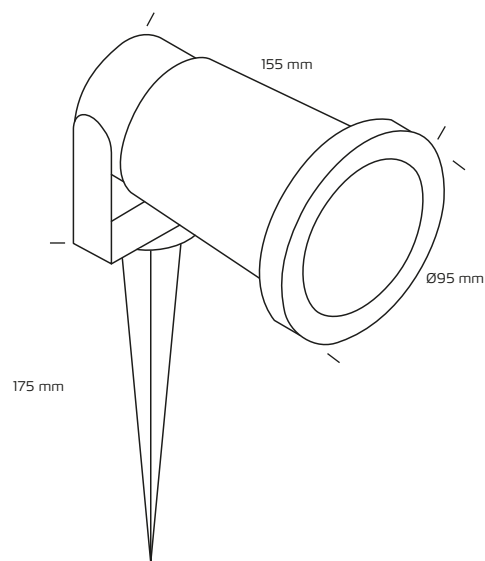

### Tekniske data

Spænding	220-240 VAC 50 Hz
Systemeffekt	Max. 11W
Lyskilde	Max. 83 mm høj
Højde (spyd)	175 mm
Udvendige mål	Ø95 mm
Kipvinkel	180°
Mulighed for videresløfning	Nej
IP-klasse	IP65
Isolationsklasse	Klasse I
Materiale	Aluminium, plastik (spyd)
Miljø	Udendørs
Garanti	2 år
Godkendelser	CE

### Produktinformation

- Funktionel og dekorativ belysning
- 2 m kabel
- Klar til brug

\*Tegningen er ikke målfast

Varenummer	EAN-nr.	Farve
96411100	5704629000421	Grafitgrå